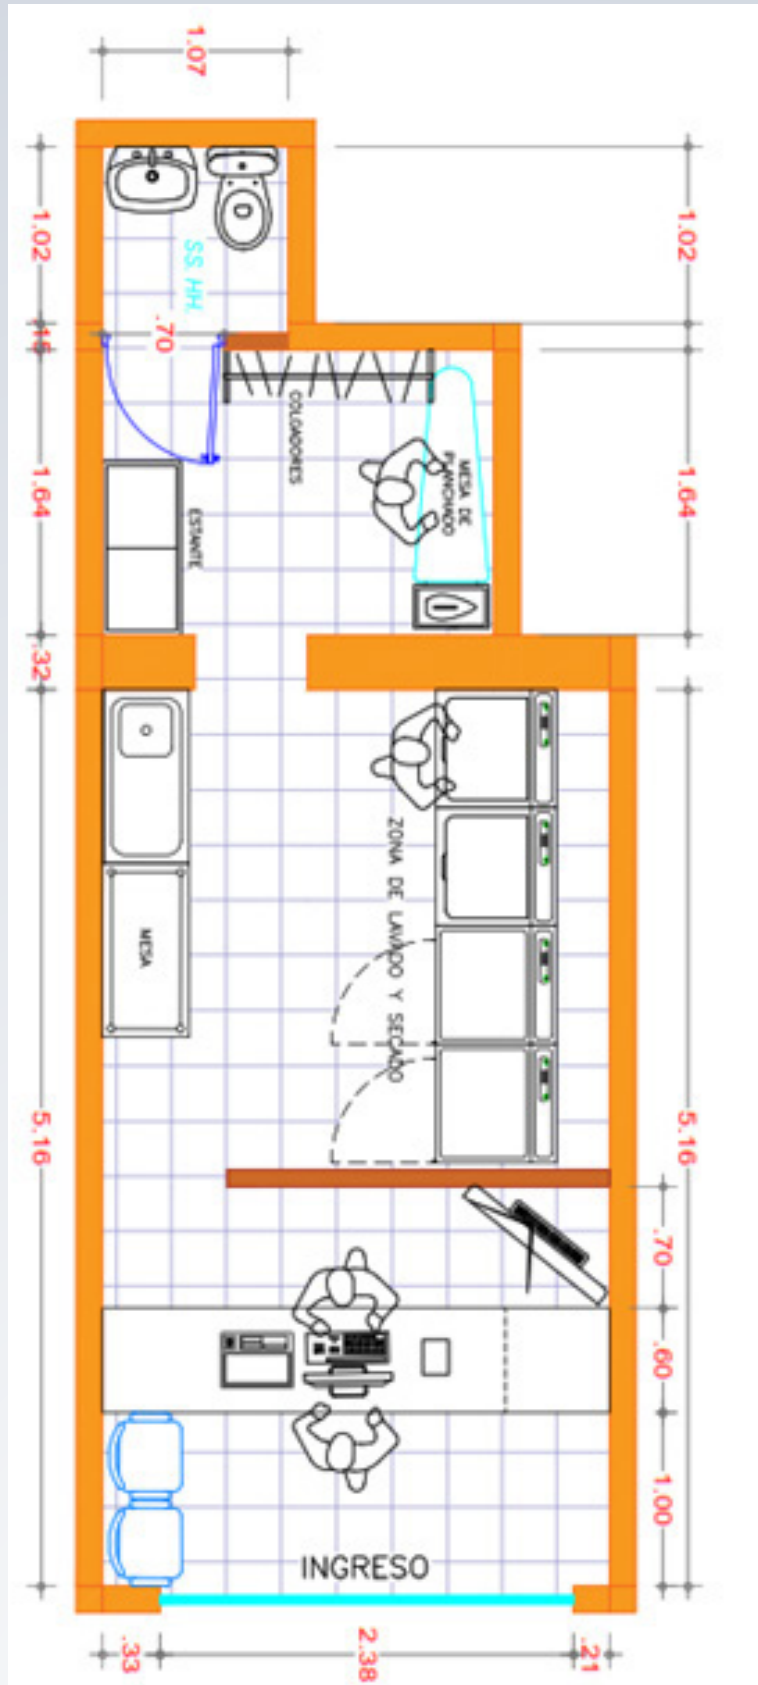

Ideal para atención sin
supervisión constante

MODELO FRANQUICIA

lavapoint

PLANO TÉCNICO PARA INSTALACIÓN

	Altura sobre NPT	Lavadora Comercial C/S monedas
● Pto. eléctrico / 220V monofásico	Lav/Sec: 1.40 mt.	Enchufe 220 V / 60 Hz / monofásico + línea a tierra, cable AWG #12
● Pto. Drenaje	Lavadora: 0.85 mt.	2" de diámetro.
● Pto. agua fría ● Pto. agua fría/blanda	Lavadora: 1.20 mt.	2 puntos de 1/2" de diámetro